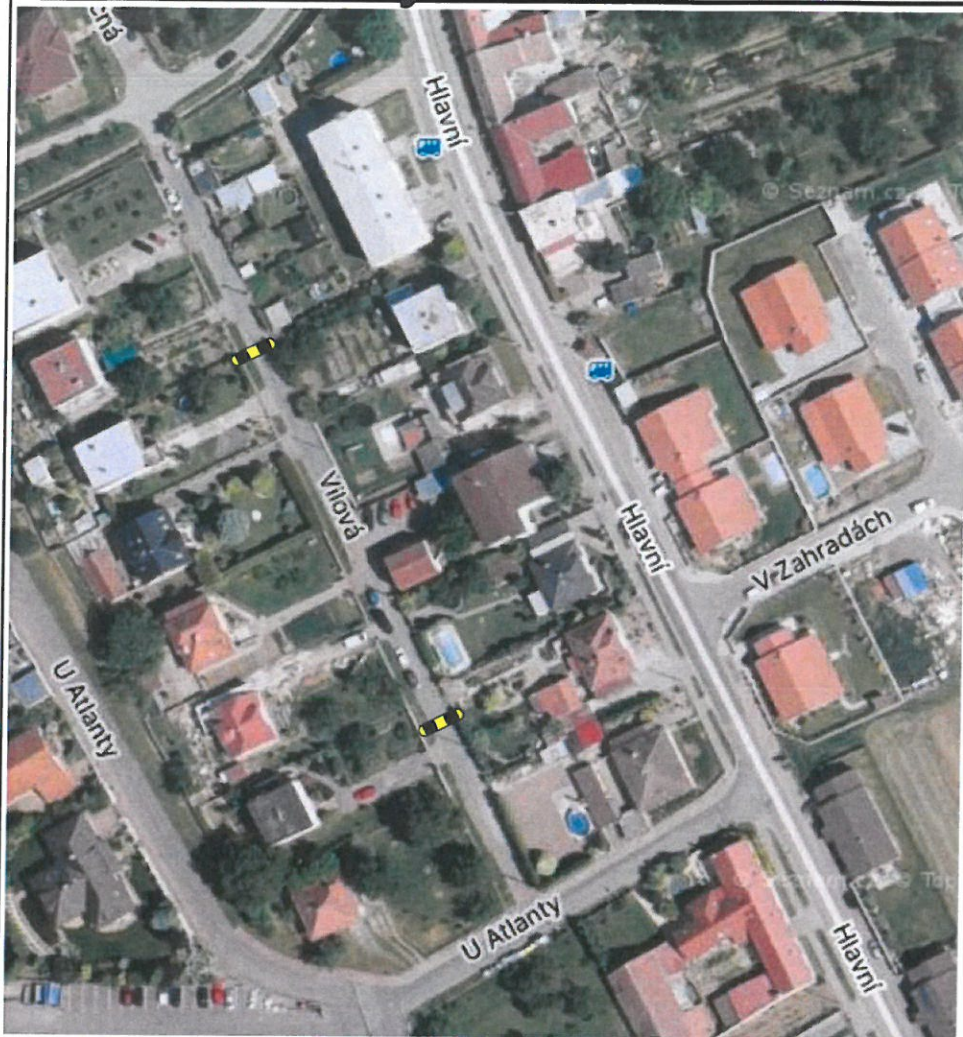

Obec Nový Šaldorf - místní komunikace

Z12 - z každé strany 50cm od obruby
- navržené příčné prahy jsou ve stávající ZÓNĚ 30

Urbania

Souhlas DI PČR:

SOUHLASÍME dle ustanovení § 77 odst. 2 písm. b) zákona č. 361/2000 Sb., o provozu na pozemních komunikacích, ve znění pozdějších předpisů
č.j.: KRPB-189918/ČJ-2023-061306
Znojmo dne 18. 9. 2023
za DI ZN por. Mgr. Ladislav Loun

POLICIE ČESKÉ REPUBLIKY
KRAJSKÉ ŘEDITELSTVÍ POLICIE
JIHOMORAVSKÉHO KRAJE
DOPRAVNÍ INSPEKTORÁT
670 20 Znojmo 3